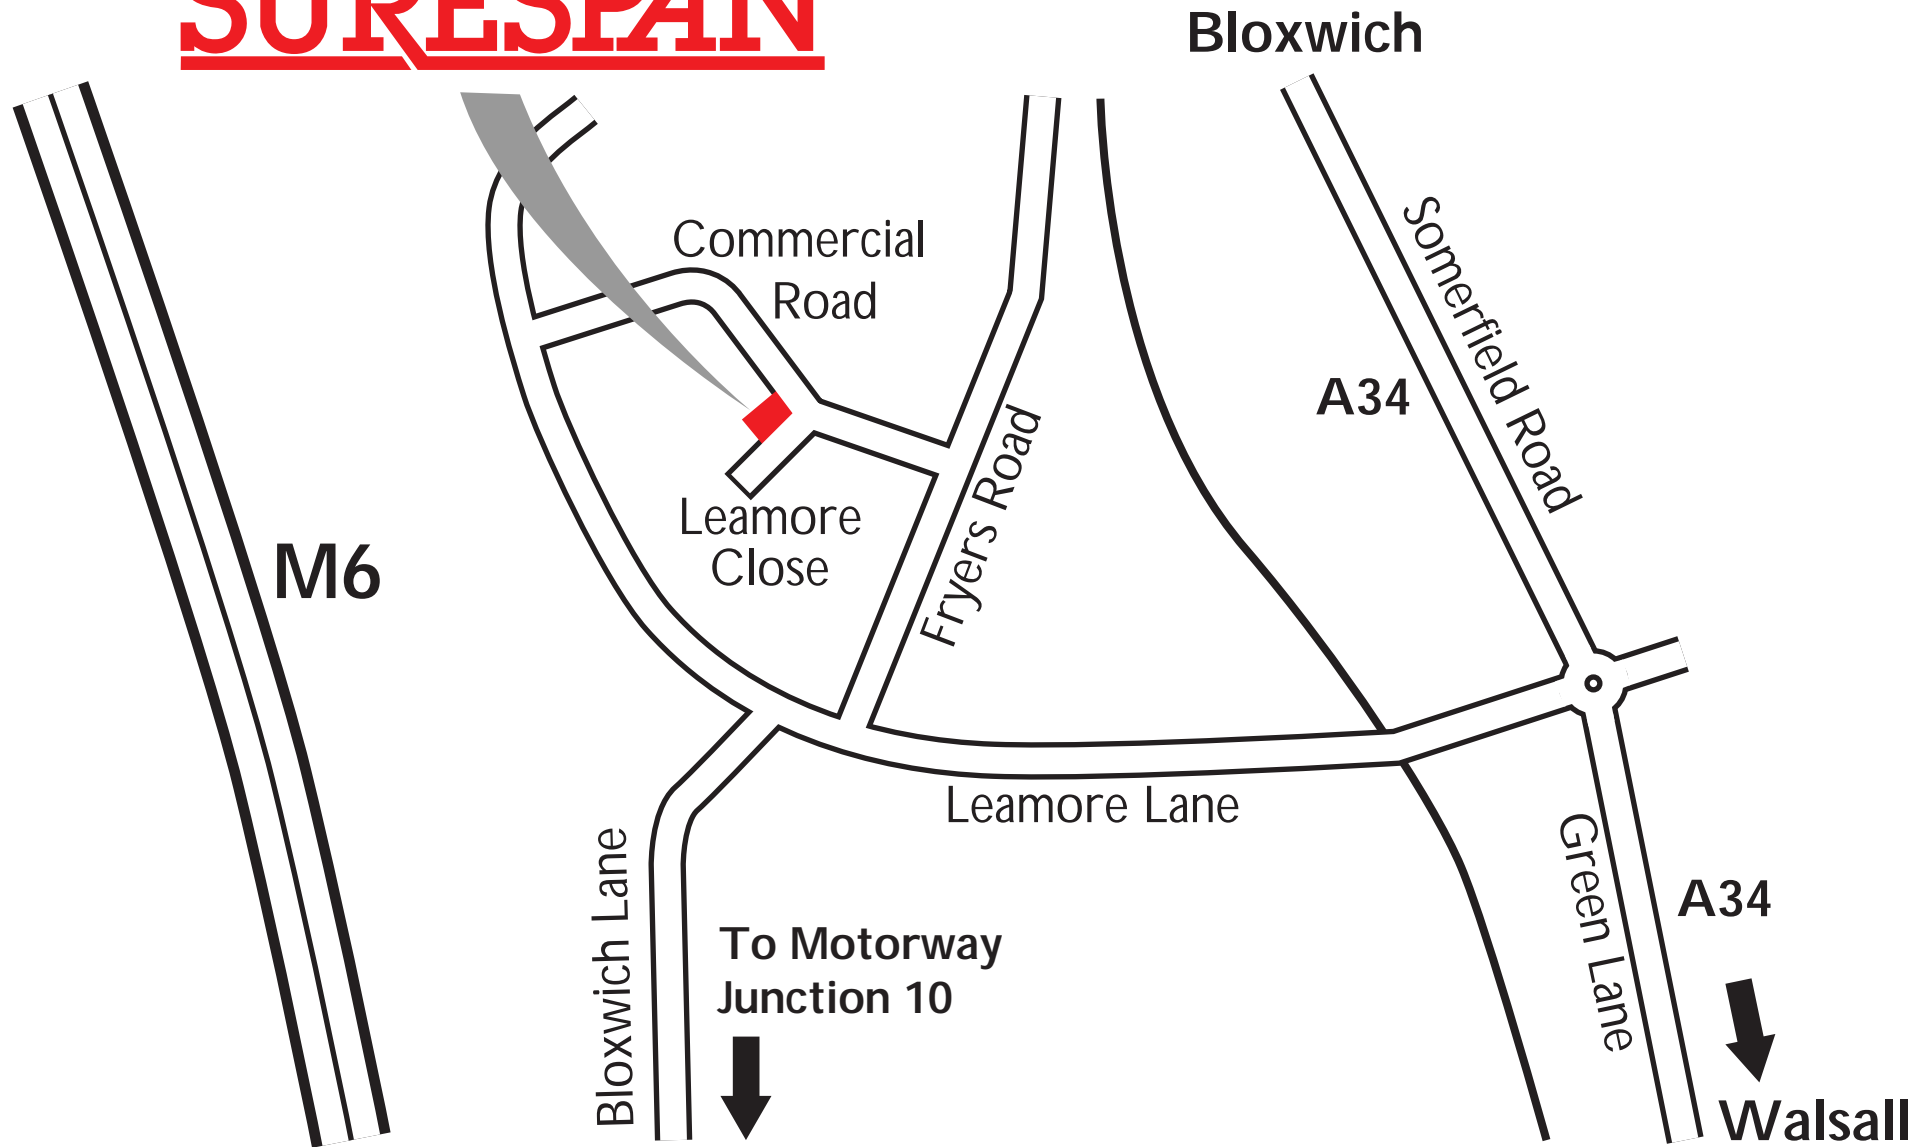

SURESPAN

Surespan Limited

Leamore Close · Leamore Enterprise Park · Walsall · West Midlands · WS2 7NL

Tel: 01922 711185 · Fax: 01922 497943 · Email: sales@surespancovers.com